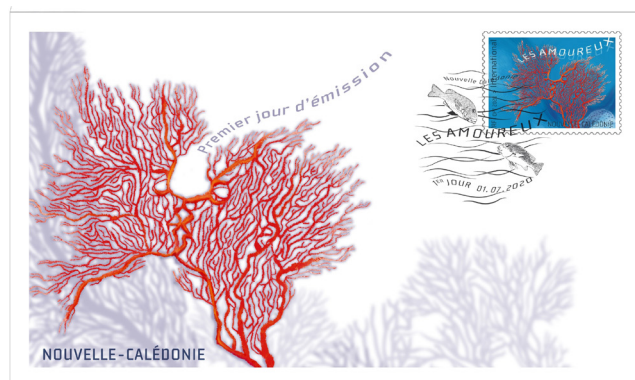

Quoi de plus beau que de célébrer, ici sous la forme philatélique, l'Amour avec un grand A, sentiment le plus pur et le plus noble qui soit, éprouvé universellement par le genre humain ?

Cette affection toujours intense, qui, sous ses multiples visages, peut s'avérer partagée ou platonique, silencieuse ou déclarée, vécue ou fantasmée, retenue ou passionnée, fait inmanquablement naître, dans les cœurs chavirés de celles et ceux qui la ressentent, tendresses et attachements, effervescences et dévouements, mais également troubles et tourments.

A l'origine des plus beaux chefs-d'œuvre de l'humanité, que ce soit dans les domaines artistiques, littéraires, poétiques, cinématographiques, musicaux..., l'Amour a donné naissance, cette année en Nouvelle-Calédonie, à un timbre-poste original représentant deux êtres, qui, sous les traits de gorgones rouges, s'embrassent tendrement.

Incarnations aquatiques de couples célèbres, tels Roméo & Juliette, Scarlett O'Hara & Rhett Butler, Tristan & Yseult, Darcy & Elizabeth, Rodrigue & Chimène, les Amoureux de l'OPT-NC vous invitent, avec ces quelques centimètres carrés, à déclarer votre flamme à votre prétendant(e) ou, tout simplement, à louer auprès de vos amis et de vos proches les œuvres galantes de Dame Vénus et de Sieur Cupidon.

Les timbres-poste de Nouvelle-Calédonie
New Caledonia post stamps

Lettre philatélique n° 2020-03

I ♥ NC

Vivez le monde du timbre comme jamais.